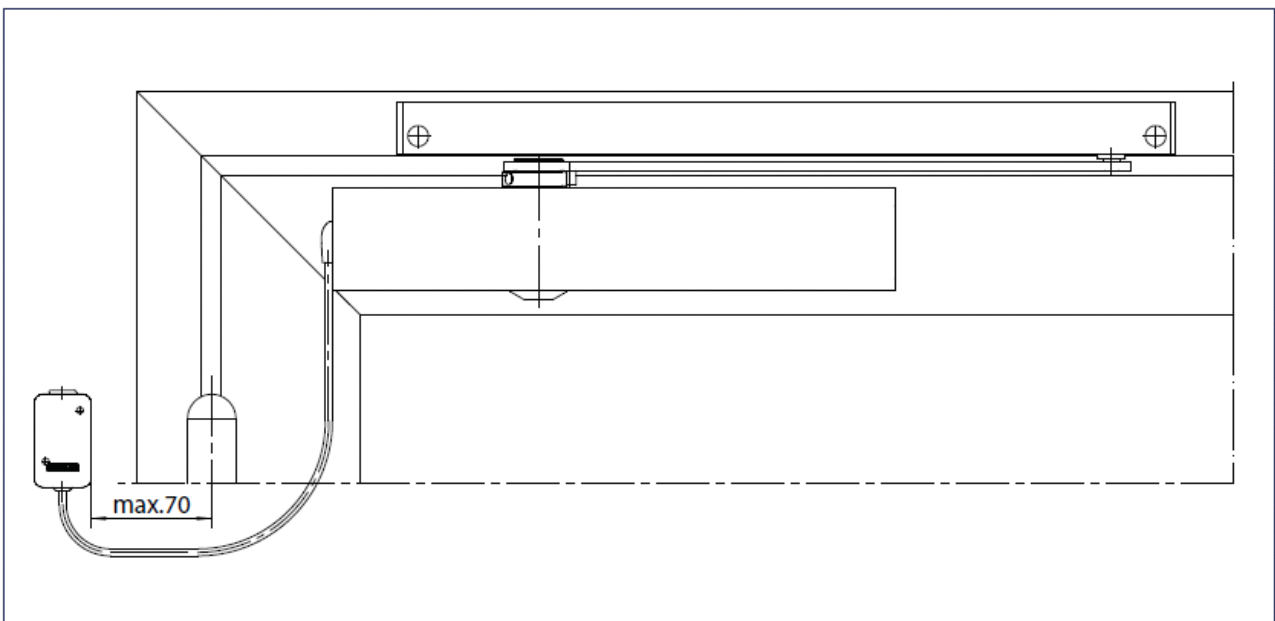

## Technische Daten:

|                                      |                                       |
|--------------------------------------|---------------------------------------|
| Betriebsspannung:                    | 24 VDC                                |
| Stromaufnahme:                       | ca. 42 mA                             |
| Leistungsaufnahme:                   | ca. 1 Watt                            |
| Einschaltdauer:                      | 100 %                                 |
| Flügelbreite:                        | bis 1400 mm Flügelbreite              |
| Schließkraft:                        | stufenlos einstellbar,<br>EN 1154 3-6 |
| Anschlag:                            | rechts / links<br>gleiche Ausführung  |
| Erforderliche Zuleitung:             |                                       |
| Bis zur Abzweigdose in Etage:        | NYM 3x1,5                             |
| Von der Abzweigdose zu Türschließer: | J-Y(ST)Y 2*2*0,8                      |

# FREILAUFTÜRSCHLIEßER FÜR RECHTE UND LINKE ANSCHLAGTÜREN

Typ: FLT-24

Abmessungen:

Montagebeispiel:

Technische Änderungen vorbehalten! Stand 01/2018