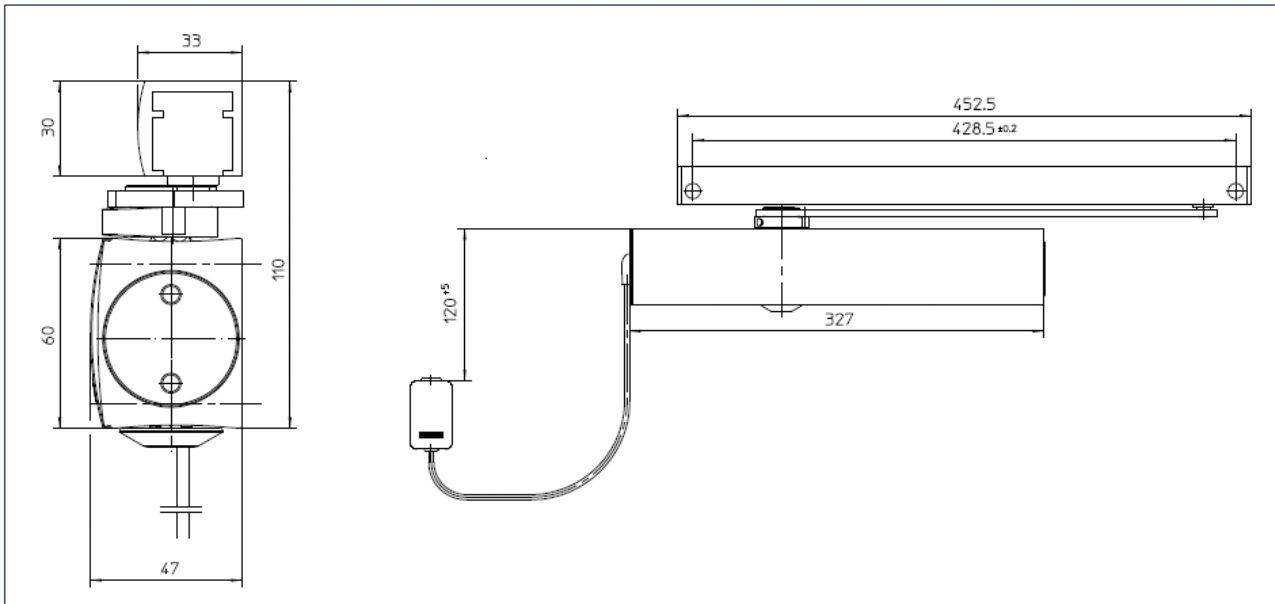

FREILAUFTÜRSCHLIEßER FÜR RECHTE UND LINKE ANSCHLAGTÜREN

Typ: FLT-24

Abmessungen: